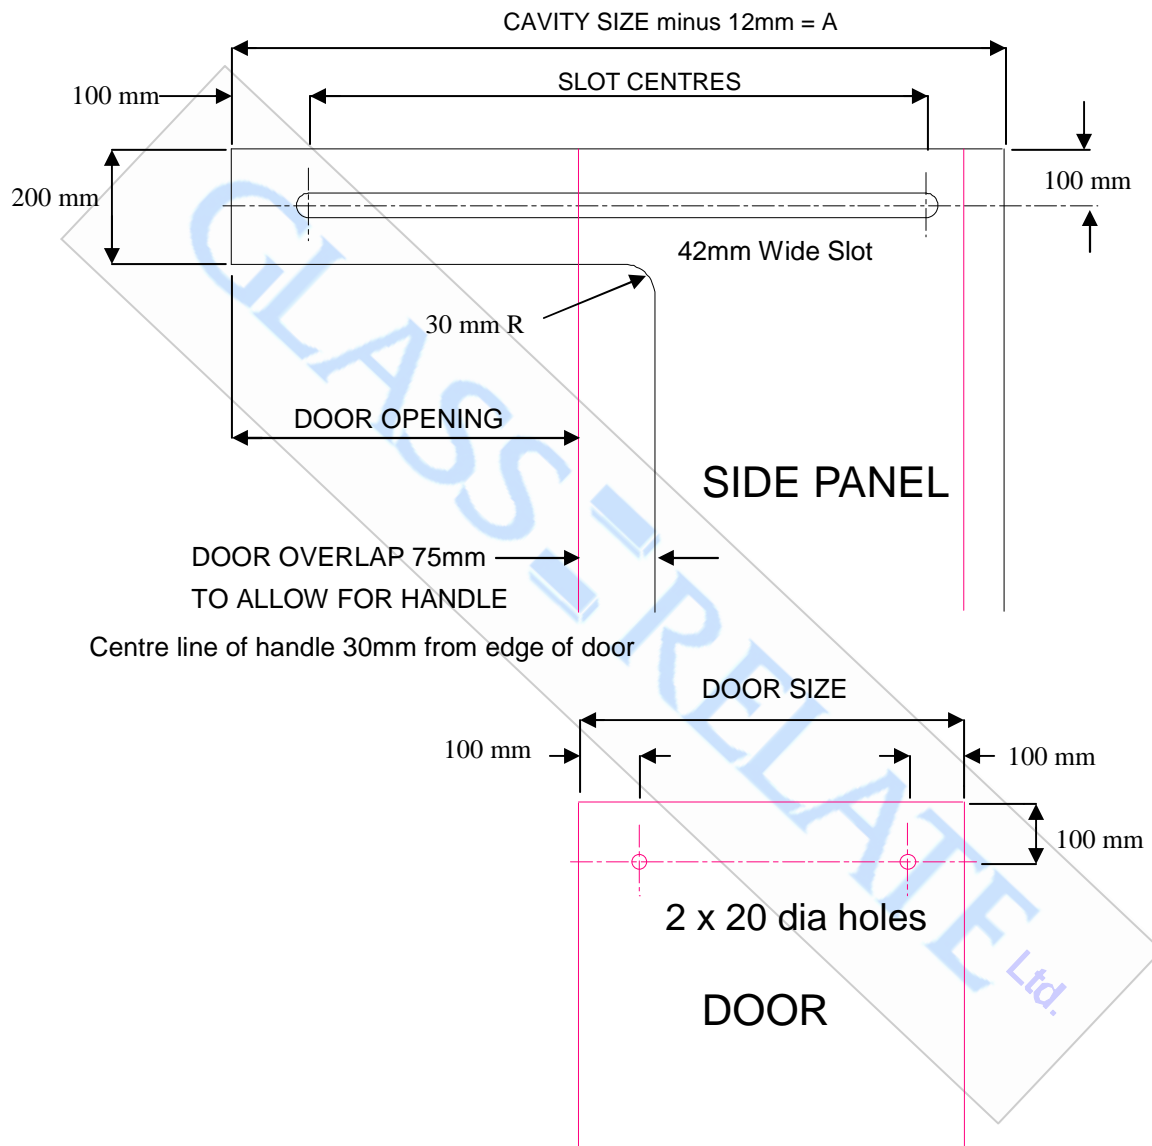

Technical Information Sheet
Copyright 2009

SLIDING SHOWER DOOR EXAMPLES

(A)	SLOT CENTRES	DOOR SIZE	DOOR OPENING
1125	900	600	500
1225	1000	650	550
1325	1100	700	600
1425	1200	750	650
1525	1300	800	700
1625	1500	900	800